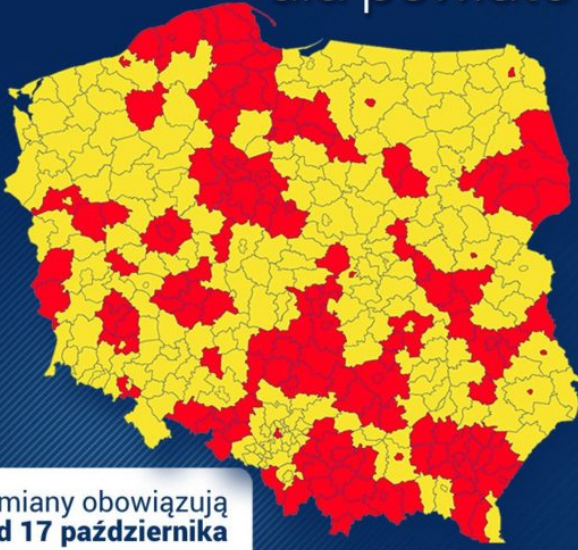

Nowe zasady bezpieczeństwa dla powiatów

Zmiany obowiązują od 17 października

STREFA CZERWONA

ALEKSANDROWSKI	KIELCE	NOWOSADECKI	SOPOT
BELCHATOWSKI	KIELECKI	NOWOTARSKI	STAROGARDZKI
BIALOSTOCKI	KOLBUSZOWSKI	NOWY SĄCZ	STRZELECKI
BIALYSTOK	KOSZALIN	NYSKI	STRZYŻOWSKI
BIELSKI	KOŚCIERSKI	OLESKI	SUSKI
BOCHEŃSKI	KRAKOWSKI	OLKUSKI	SUWAŁKI
BRZEZIŃSKI	KRAKÓW	OLSZTYN	SZCZECINECKI
BRZOZOWSKI	KRAPKOWICKI	OSTROWSKI	SZYDŁOWIECKI
BUSKI	KROTOSZYŃSKI	OTWOCKI	SLAWIŃSKI
BYDGOSKI	KROŚNIENSKI	OŚWIECIMSKI	SLUPECKI
BYDGOSZCZ	KWIDZYŃSKI	PABIANICKI	SLUPSK
CHELM	KĘDZIERZYŃSKO-KOZIELSKI	PAJĘCZAŃSKI	SLUPSKI
CHOJNICKI	KŁOBUCKI	PIOTRKOWSKI	ŚWIDNICKI
CHRZANOWSKI	LEGIONOWSKI	PIOTRKÓW TRYBUNALSKI	TARNÓW
CIESZYŃSKI	LEGNICKI	PINCZOWSKI	TATRZAŃSKI
CZĘSTOCHOWA	LESKI	POLKOWICKI	TCZEWSKI
CZĘSTOCHOWSKI	LEŻAJSKI	POZNAN	TORUN
DZIAŁDOWSKI	LIMANOWSKI	POZNAŃSKI	TORUŃSKI
DEBICKI	LUBELSKI	PRUDNICKI	TUCHOŁSKI
GARWOLIŃSKI	LUBIŃSKI	PRZASNYSKI	WADOWICKI
GDANSK	LUBLIN	PRZEMYSKI	WARSZAWA
GDANSKI	LEBORSKI	PRZEMYSŁ	WEJHEROWSKI
GDYNIA	ŁĄCIECKI	PRZEWORSKI	WIELICKI
GORLICKI	ŁÓWICKI	PUCKI	WIELUŃSKI
GORZOWSKI	LUKOWSKI	PULAWSKI	WOLSZTYŃSKI
GOSTYŃSKI	ŁÓDZKI I WSCHODNI	RADOMSKI	WYSOKOMAZOWIECKI
GRUDZIĄDZ	ŁÓDŹ	RADOMSZCZAŃSKI	WŁOCLAWEK
GRUDZIĄDZKI	ŁĘCZYŃSKI	RADZIEJOWSKI	WŁOCLAWSKI
GŁOGOWSKI	MAKOWSKI	RAWICKI	WŁODAWSKI
GLUBCZYCKI	MIECHOWSKI	ROPCZYCKO-SEDZISZOWSKI	WŁOSZCZOWSKI
HAJNOWSKI	MIELECKI	RUDA ŚLĄSKA	ZAMBROWSKI
INOWROCLAWSKI	MILICKI	RYCKI	ZAMOŚĆ
ILAWSKI	MIEDZYCHODZKI	RZESZOWSKI	ZARSKI
JANOWSKI	MIEDZYRZECKI	RZESZÓW	ZNIŃSKI
JAROCIŃSKI	MOGILEŃSKI	SANOCKI	ZYWIECKI
JAROSLAWSKI	MYŚLENICKI	SIEDLCE	
JĘDRZEJOWSKI	NAKIELSKI	SKARZYCKI	
KAMIENNOGÓRSKI	NAMYSŁOWSKI	SKIERNIEWICE	
KARTUSKI	NOWOMIEJSKI	SOKÓLSKI