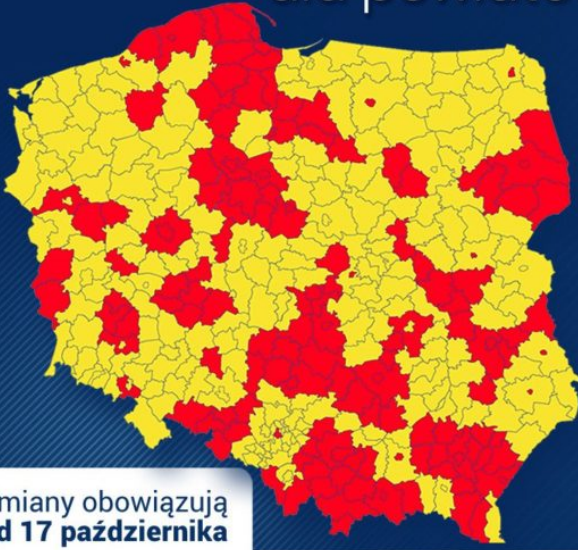

Nowe zasady bezpieczeństwa dla powiatów

Zmiany obowiązują od 17 października

STREFA CZERWONA

ALEKSANDROWSKI	KIELCE	NOWOSADECKI	SOPOT
BELCHATOWSKI	KIELECKI	NOWOTARSKI	STAROGARDZKI
BIALOSTOCKI	KOLBUSZOWSKI	NOWY SĄCZ	STRZELECKI
BIALYSTOK	KOSZALIN	NYSKI	STRZYŻOWSKI
BIELSKI	KOŚCIERSKI	OLESKI	SUSKI
BOCHEŃSKI	KRAKOWSKI	OLKUSKI	SUWAŁKI
BRZEZIŃSKI	KRAKÓW	OLSZTYN	SZCZECINECKI
BRZOZOWSKI	KRAPKOWICKI	OSTROWSKI	SZYDŁOWIECKI
BUSKI	KROTOSZYŃSKI	OTWOCKI	SLAWIŃSKI
BYDGOSKI	KROŚNIENSKI	OŚWIECIMSKI	SLUPECKI
BYDGOSZCZ	KWIDZYŃSKI	PABIANICKI	SLUPSK
CHELM	KĘDZIERZYŃSKO-KOZIELSKI	PAJĘCZAŃSKI	SLUPSKI
CHOJNICKI	KŁOBUCKI	PIOTRKOWSKI	ŚWIDNICKI
CHRZANOWSKI	LEGIONOWSKI	PIOTRKÓW TRYBUNALSKI	TARNÓW
CIESZYŃSKI	LEGNICKI	PINCZOWSKI	TATRZAŃSKI
CZĘSTOCHOWA	LESKI	POLKOWICKI	TCZEWSKI
CZĘSTOCHOWSKI	LEŻAJSKI	POZNAN	TORUN
DZIAŁDOWSKI	LIMANOWSKI	POZNAŃSKI	TORUŃSKI
DEBICKI	LUBELSKI	PRUDNICKI	TUCHOŁSKI
GARWOLIŃSKI	LUBIŃSKI	PRZASNYSKI	TUCHOŁSKI
GDANSK	LUBLIN	PRZEMYSKI	WADOWICKI
GDANSKI	LEBORSKI	PRZEMYSŁ	WARSZAWA
GDYNIA	ŁĄCIECKI	PRZEWORSKI	WEJHEROWSKI
GORLICKI	ŁÓWICKI	PUCKI	WIELICKI
GORZÓWSKI	LUKOWSKI	PULAWSKI	WIELUŃSKI
GOSTYŃSKI	ŁÓDZKI I WSCHODNI	RADOMSKI	WOLSZTYŃSKI
GRUDZIĄDZ	ŁÓDŹ	RADOMSZCZAŃSKI	WYSOKOMAZOWIECKI
GRUDZIĄDZKI	ŁĘCZYŃSKI	RADZIEJOWSKI	WŁOCLAWEK
GŁOGOWSKI	MAKOWSKI	RAWICKI	WŁOCLAWSKI
GLUBCZYCKI	MIECHÓWSKI	ROPCZYCKO-SEDZISZOWSKI	WŁOCLAWSKI
HAJNÓWSKI	MIELECKI	RUDA ŚLĄSKA	WŁOSZCZOWSKI
INOWROCLAWSKI	MILICKI	RYCKI	ZAMBROWSKI
ILAWSKI	MIEDZYCHODZKI	RZESZÓWSKI	ZAMOŚĆ
JANOWSKI	MIEDZYRZECKI	RZESZÓW	ZARSKI
JAROCIŃSKI	MOGILEŃSKI	SANOCKI	ZNIŃSKI
JAROSLAWSKI	MYŚLENICKI	SIEDLCE	ZYWIECKI
JĘDRZEJOWSKI	NAKIELSKI	SKARZYSCIE	
KAMIENNOGÓRSKI	NAMYSŁOWSKI	SKIERNIEWICE	
KARTUSKI	NOWOMIEJSKI	SOKÓLSKI