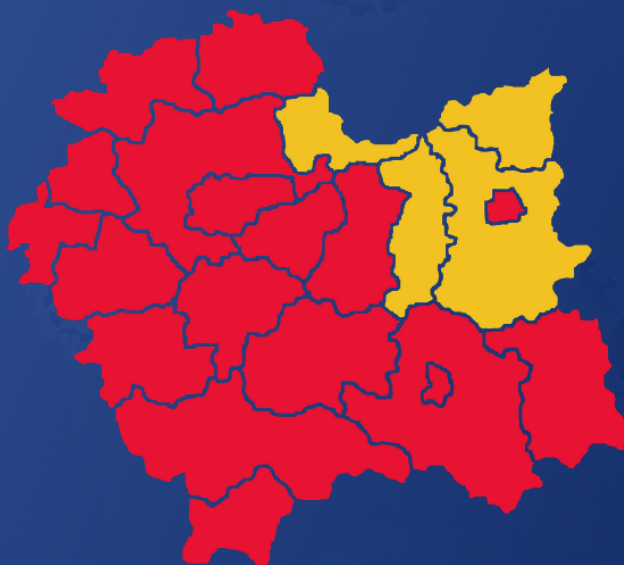

Przypominamy, że decyzją rządu z dniem 17 października 2020 r. Powiat Bocheński znalazł się w czerwonej strefie. Oznacza to dla wszystkich mieszkańców zwiększony rygor sanitarny i kolejne obostrzenia. Prosimy o zapoznanie się z nowymi zasadami bezpieczeństwa.

## NOWE ZASADY BEZPIECZEŃSTWA

17.10.

**STREFA ŻÓŁTA** ■■■■  
powiaty: brzeski, dąbrowski,  
proszowicki, tarnowski

**STREFA CZERWONA** ■■■■  
pozostałe powiaty

WOJEWÓDZTWO MAŁOPOLSKIE

WOJEWODA  
MAŁOPOLSKI