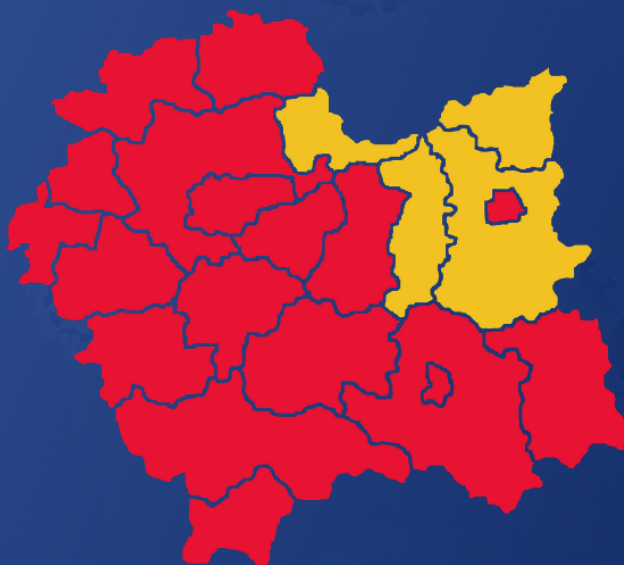

Przypominamy, że decyzją rządu z dniem 17 października 2020 r. Powiat Bocheński znalazł się w czerwonej strefie. Oznacza to dla wszystkich mieszkańców zwiększony rygor sanitarny i kolejne obostrzenia. Prosimy o zapoznanie się z nowymi zasadami bezpieczeństwa.

NOWE ZASADY BEZPIECZEŃSTWA

17.10.

STREFA ŻÓŁTA ||||
powiaty: brzeski, dąbrowski,
proszowicki, tarnowski

STREFA CZERWONA ||||
pozostałe powiaty

WOJEWÓDZTWO MAŁOPOLSKIE

WOJEWODA
MAŁOPOLSKI

KPRM

KPRM

KPRM

KPRM

KPRM

Nowe zasady bezpieczeństwa

W STREFIE CZERWONEJ od 17 X

GOSPODARKA

- ograniczenie liczby osób w placówkach handlowych - do 5 osób na 1 kasę
- działalność gastronomii w godz. 6-21, potem tylko na wynos - co drugi zajęty stolik
- transport publiczny 50% miejsc siedzących lub 30% wszystkich