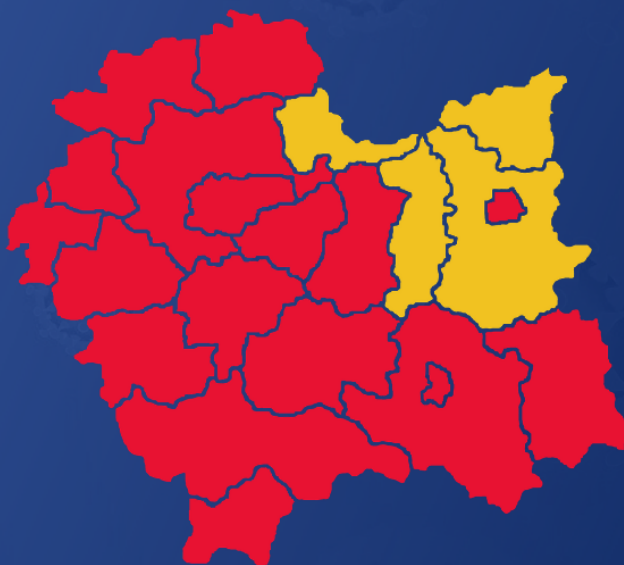

Przypominamy, że decyzją rządu z dniem 17 października 2020 r. Powiat Bocheński znalazł się w czerwonej strefie. Oznacza to dla wszystkich mieszkańców zwiększony rygor sanitarny i kolejne obostrzenia. Prosimy o zapoznanie się z nowymi zasadami bezpieczeństwa.

NOWE ZASADY BEZPIECZEŃSTWA

17.10.

STREFA ŻÓŁTA ■■■■
powiaty: brzeski, dąbrowski,
proszowicki, tarnowski

STREFA CZERWONA ■■■■
pozostałe powiaty

WOJEWÓDZTWO MAŁOPOLSKIE

WOJEWODA
MAŁOPOLSKI

KPRM

KPRM

KPRM

KPRM

KPRM

Nowe zasady bezpieczeństwa

W STREFIE CZERWONEJ od 17 X

GOSPODARKA

- ograniczenie liczby osób w placówkach handlowych - do 5 osób na 1 kasę
- działalność gastronomii w godz. 6-21, potem tylko na wynos - co drugi zajęty stolik
- transport publiczny 50% miejsc siedzących lub 30% wszystkich