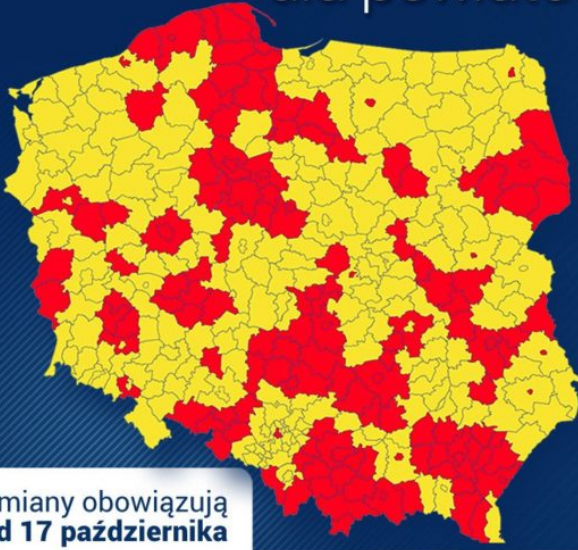

Nowe zasady bezpieczeństwa dla powiatów

Zmiany obowiązują od 17 października

STREFA CZERWONA

ALEKSANDROWSKI	KIELCE	NOWOSADECKI	SOPOT
BELCHATOWSKI	KIELECKI	NOWOTARSKI	STAROGARDZKI
BIALOSTOCKI	KOLBUSZOWSKI	NOWY SĄCZ	STRZELECKI
BIALYSTOK	KOSZALIN	NYSKI	STRZYŻOWSKI
BIELSKI	KOŚCIERSKI	OLESKI	SUSKI
BOCHEŃSKI	KRAKOWSKI	OLKUSKI	SUWAŁKI
BRZEZIŃSKI	KRAKÓW	OLSZTYN	SZCZECINECKI
BRZOZOWSKI	KRAPKOWICKI	OSTROWSKI	SZYDŁOWIECKI
BUSKI	KROTOSZYŃSKI	OTWOCKI	SLAWIŃSKI
BYDGOSKI	KROŚNIENSKI	OŚWIECIMSKI	SLUPECKI
BYDGOSZCZ	KWIDZYŃSKI	PABIANICKI	SLUPSK
CHELM	KĘDZIERZYŃSKO-KOZIELSKI	PAJĘCZAŃSKI	SLUPSKI
CHOJNICKI	KŁOBUCKI	PIOTRKOWSKI	ŚWIDNICKI
CHRZANOWSKI	LEGIONOWSKI	PIOTRKÓW TRYBUNALSKI	TARNÓW
CIESZYŃSKI	LEGNICKI	PINCZOWSKI	TATRZAŃSKI
CZĘSTOCHOWA	LESKI	POLKOWICKI	TCZEWSKI
CZĘSTOCHOWSKI	LEŻAJSKI	POZNAN	TORUN
DZIAŁDOWSKI	LIMANOWSKI	POZNAŃSKI	TORUŃSKI
DEBICKI	LUBELSKI	PRUDNICKI	TUCHOŁSKI
GARWOLIŃSKI	LUBIŃSKI	PRZASNYSKI	WADOWICKI
GDANSK	LUBLIN	PRZEMYSKI	WARSZAWA
GDANSKI	LEBORSKI	PRZEMYSŁ	WEJHEROWSKI
GDYNIA	ŁĄCIECKI	PRZEWORSKI	WIELICKI
GORLICKI	ŁOWICKI	PUCKI	WIELUŃSKI
GORZOWSKI	LUKOWSKI	PULAWSKI	WOLSZTYŃSKI
GOSTYŃSKI	ŁÓDZKI I WSCHODNI	RADOMSKI	WYSOKOMAZOWIECKI
GRUDZIĄDZ	ŁÓDŹ	RADOMSZCZAŃSKI	WŁOCLAWEK
GRUDZIĄDZKI	ŁĘCZYŃSKI	RADZIEJOWSKI	WŁOCLAWSKI
GŁOGOWSKI	MAKOWSKI	RAWICKI	WŁODAWSKI
GLUBCZYCKI	MIECHOWSKI	ROPCZYCKO-SEDZISZOWSKI	WŁOSZCZOWSKI
HAJNOWSKI	MIELECKI	RUDA ŚLĄSKA	ZAMBROWSKI
INOWROCLAWSKI	MILICKI	RYCKI	ZAMOŚĆ
ILAWSKI	MIEDZYCHODZKI	RZESZOWSKI	ZARSKI
JANOWSKI	MIEDZYRZECKI	RZESZÓW	ZNIŃSKI
JAROCIŃSKI	MOGILEŃSKI	SANOCKI	ZYWIECKI
JAROSLAWSKI	MYŚLENICKI	SIEDLCE	
JĘDRZEJOWSKI	NAKIELSKI	SKARZYCKI	
KAMIENNOGÓRSKI	NAMYSŁOWSKI	SKIERNIEWICE	
KARTUSKI	NOWOMIEJSKI	SOKÓLSKI