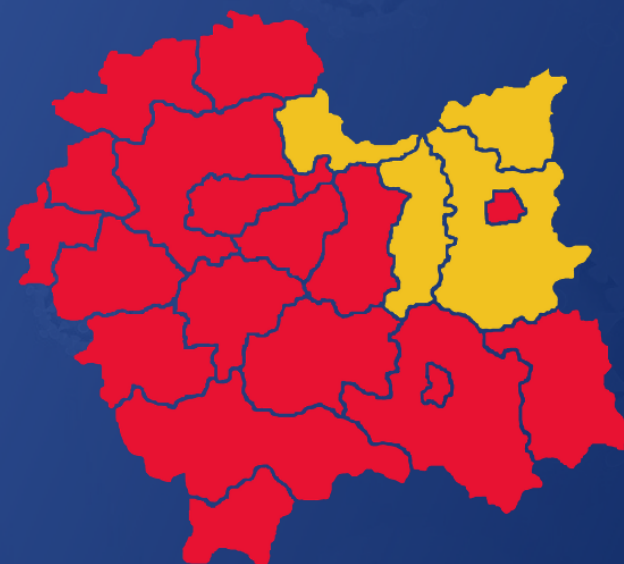

Przypominamy, że decyzją rządu z dniem 17 października 2020 r. Powiat Bocheński znalazł się w czerwonej strefie. Oznacza to dla wszystkich mieszkańców zwiększony rygor sanitarny i kolejne obostrzenia. Prosimy o zapoznanie się z nowymi zasadami bezpieczeństwa.

NOWE ZASADY BEZPIECZEŃSTWA

17.10.

STREFA ŻÓŁTA ||||
powiaty: brzeski, dąbrowski,
proszowicki, tarnowski

STREFA CZERWONA ||||
pozostałe powiaty

WOJEWÓDZTWO MAŁOPOLSKIE

WOJEWODA
MAŁOPOLSKI

Nowe zasady bezpieczeństwa