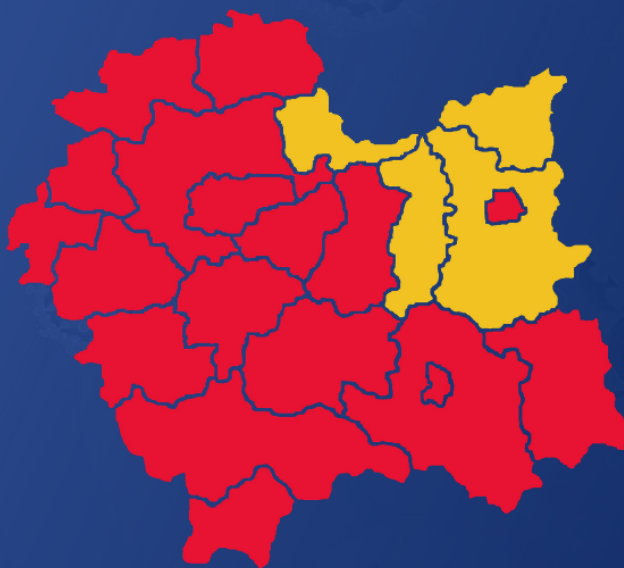

Przypominamy, że decyzją rządu z dniem 17 października 2020 r. Powiat Bocheński znalazł się w czerwonej strefie. Oznacza to dla wszystkich mieszkańców zwiększony rygor sanitarny i kolejne obostrzenia. Prosimy o zapoznanie się z nowymi zasadami bezpieczeństwa.

NOWE ZASADY BEZPIECZEŃSTWA

17.10.

STREFA ŻÓŁTA ■■■■
powiaty: brzeski, dąbrowski,
proszowicki, tarnowski

STREFA CZERWONA ■■■■
pozostałe powiaty

WOJEWÓDZTWO MAŁOPOLSKIE

WOJEWODA
MAŁOPOLSKI

KPRM

KPRM

KPRM

KPRM

KPRM

Nowe zasady bezpieczeństwa

W STREFIE CZERWONEJ od 17 X

GOSPODARKA

- ograniczenie liczby osób w placówkach handlowych - do 5 osób na 1 kasę
- działalność gastronomii w godz. 6-21, potem tylko na wynos - co drugi zajęty stolik
- transport publiczny 50% miejsc siedzących lub 30% wszystkich